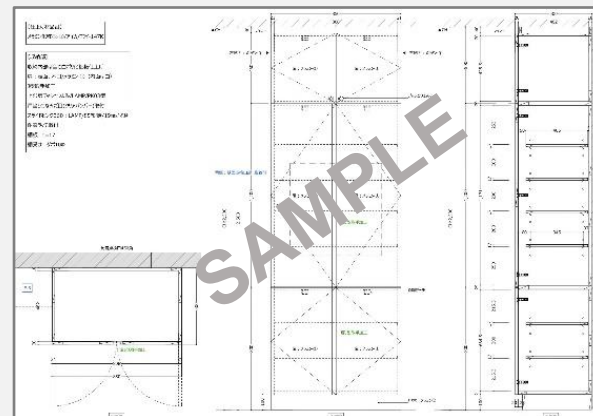

家具図

手書きスケッチなど簡単にご指示で店舗からホテル、住宅までの什器、家具などの製作図面を作図致します。
造付けの造作図面も対応致します。

作図 18,000円~/枚

作図 15,000円~/枚

建具図

手書きスケッチなど簡単にご指示で店舗からホテル、住宅までの什器、家具などの製作図面を作図致します。
造付けの造作図面も対応致します。

作図 15,000円~/枚

作図 15,000円~/枚