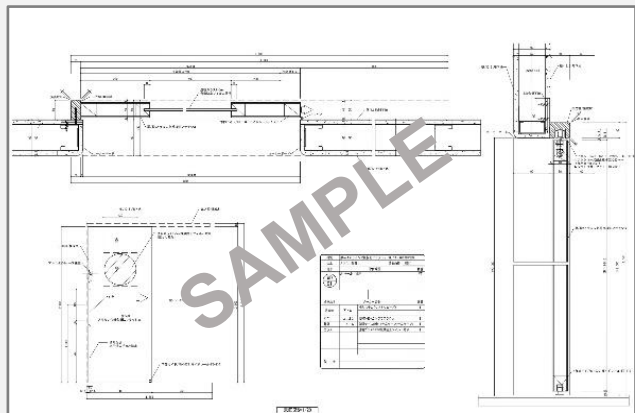

家具図

手書きスケッチなど簡単にご指示で店舗からホテル、住宅までの什器、家具などの製作図面を作図致します。
造付けの造作図面も対応致します。

作図 18,000円~/枚

作図 15,000円~/枚

建具図

手書きスケッチなど簡単にご指示で店舗からホテル、住宅までの什器、家具などの製作図面を作図致します。
造付けの造作図面も対応致します。

作図 15,000円~/枚

作図 15,000円~/枚