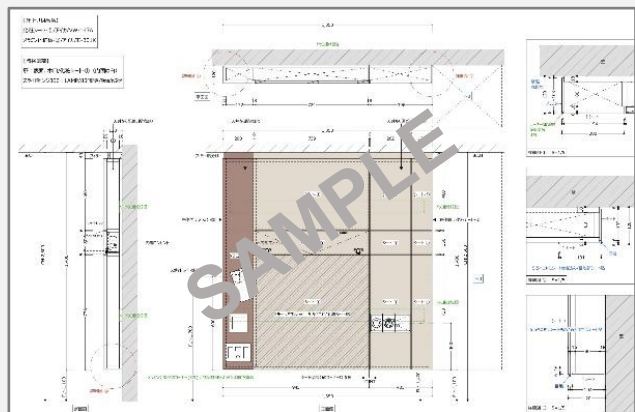

家具図

手書きスケッチなど簡単にご指示で店舗からホテル、住宅までの什器、家具などの製作図面を作図致します。
造付けの造作図面も対応致します。

作図 18,000円~/枚

作図 15,000円~/枚

建具図

手書きスケッチなど簡単にご指示で店舗からホテル、住宅までの什器、家具などの製作図面を作図致します。
造付けの造作図面も対応致します。

作図 15,000円~/枚

作図 15,000円~/枚