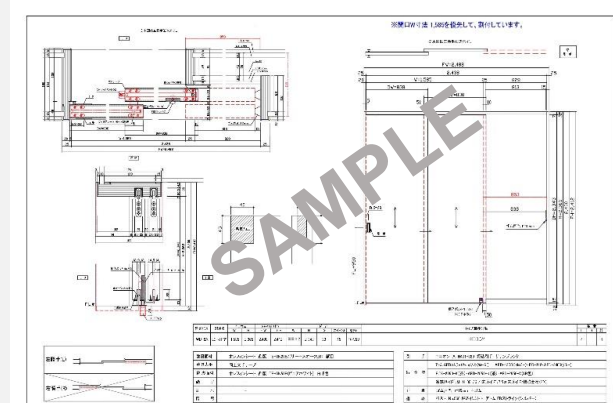

家具図

手書きスケッチなど簡単にご指示で店舗からホテル、住宅までの什器、家具などの製作図面を作図致します。
造付けの造作図面も対応致します。

作図 18,000円~/枚

作図 15,000円~/枚

建具図

手書きスケッチなど簡単にご指示で店舗からホテル、住宅までの什器、家具などの製作図面を作図致します。
造付けの造作図面も対応致します。

作図 15,000円~/枚

作図 15,000円~/枚